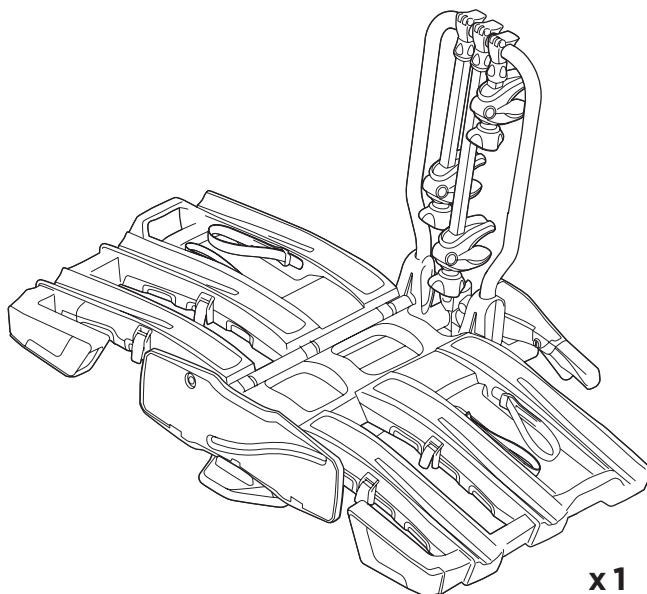

HE מנשא אופניים המורכב על הו הגרירה

AR حامل الدراجة للتركيب على قضيب القطر

ZH (CN) 拖杆安装式托架

ZH (TW) 拖桿式自行車架

JA トウバーマウント型サイクルキャリア

KO 투우바 장착 자전거 캐리어

TH ครงยึดจับจักรยานแบบติดตั้งกับอุปกรณ์ลากพ่วงท้ายรถ

MS Gárier tar-roti immuntat b'virga għall-irmonkar

CITY CRASH

Complies with ISO norm

Thule EasyFold XT 3

934100 / 934300 Left-hand traffic /
 934101 Black

i

D.1

Aluminium
or GGG40

22-80 mm