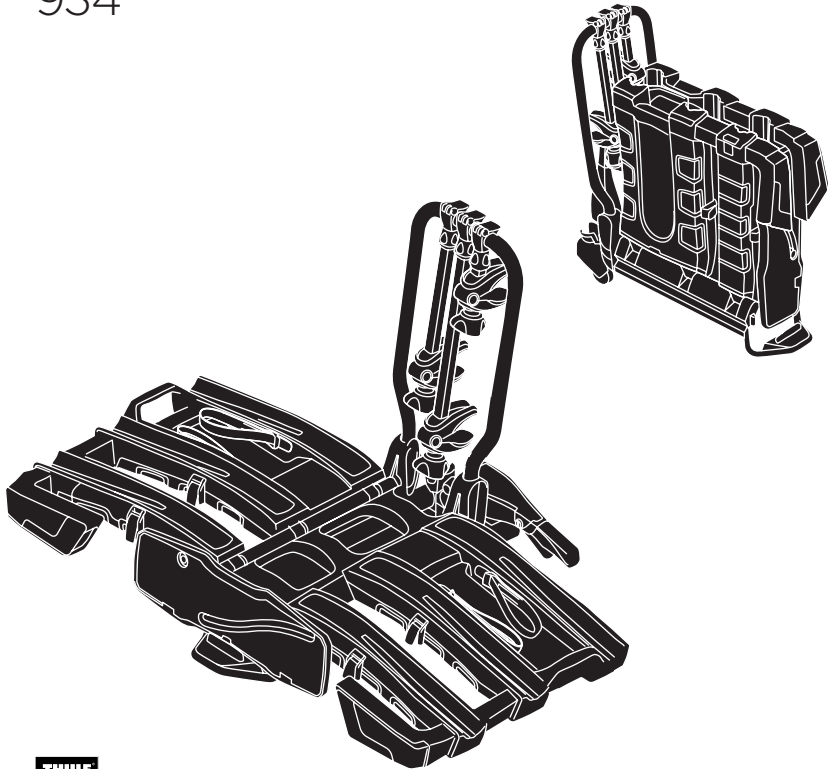

➤ Instructions

Thule EasyFold XT 3

934

- EN** Tow bar-mounted bike carrier
FR Porte-vélos sur boue d'attelage
ES Portabicicletas de bola de remolque
DE Fahrradträger für die Anhängerkupplung
NL Fietsdrager voor op de trekhaak
PT Suporte para bicicleta para engate
IT Portabici da installare sul gancio da traino
SV Dragkroksmonterad cykelhållare
DK Cykelholder, der er monteret på anhængertræk
NO Hengerfestemonteerte lasteholdere
FI Vetokoukkuun kiinnitettävä polkupyöräteline
IS Hjólágrind á dráttarkúlu
ET Haakekonksule paigaldatav jalgrattahoidik
LV Uz piekabes āķa uzstādāms velosipēdu turētājs
LT Prie gražulo tvirtinami dviračių laikikliai
RU Устанавливаемое на фаркопе крепление для велосипедов
UK Багажник для велосипедів, що монтується на буксирній штанзі
PL Bagażnik rowerowy montowany na haku holowniczym
CS Nosič jízdních kol s montáží na tažné zařízení
HU Vonóhorogra szerelhető kerékpártartó
RO Suport pentru bicicletă montat pe bara de tracțiune
SK Nosič bicyklov s montážou na ťažné zariadenie

- SL** Prtljažnik za kolesa za na vlečno kljuko
BG Багажник за велосипеди, монтиран на теглича
HR Nosač bicikla koji se postavlja na kuku za vuču
EL Σχήμα ποδηλάτου κοσμοδόρου
TR Çeki demirine bağlanan bisiklet taşıyıcı
MT Pembawa basikal yang dipasang pada bar tunda

CITY CRASH

Complies with ISO norm

Thule EasyFold XT 3

934100 / 934300 Left-hand traffic /
 934101 Black

i

D.1

Aluminium
or GGG40

22-80 mm